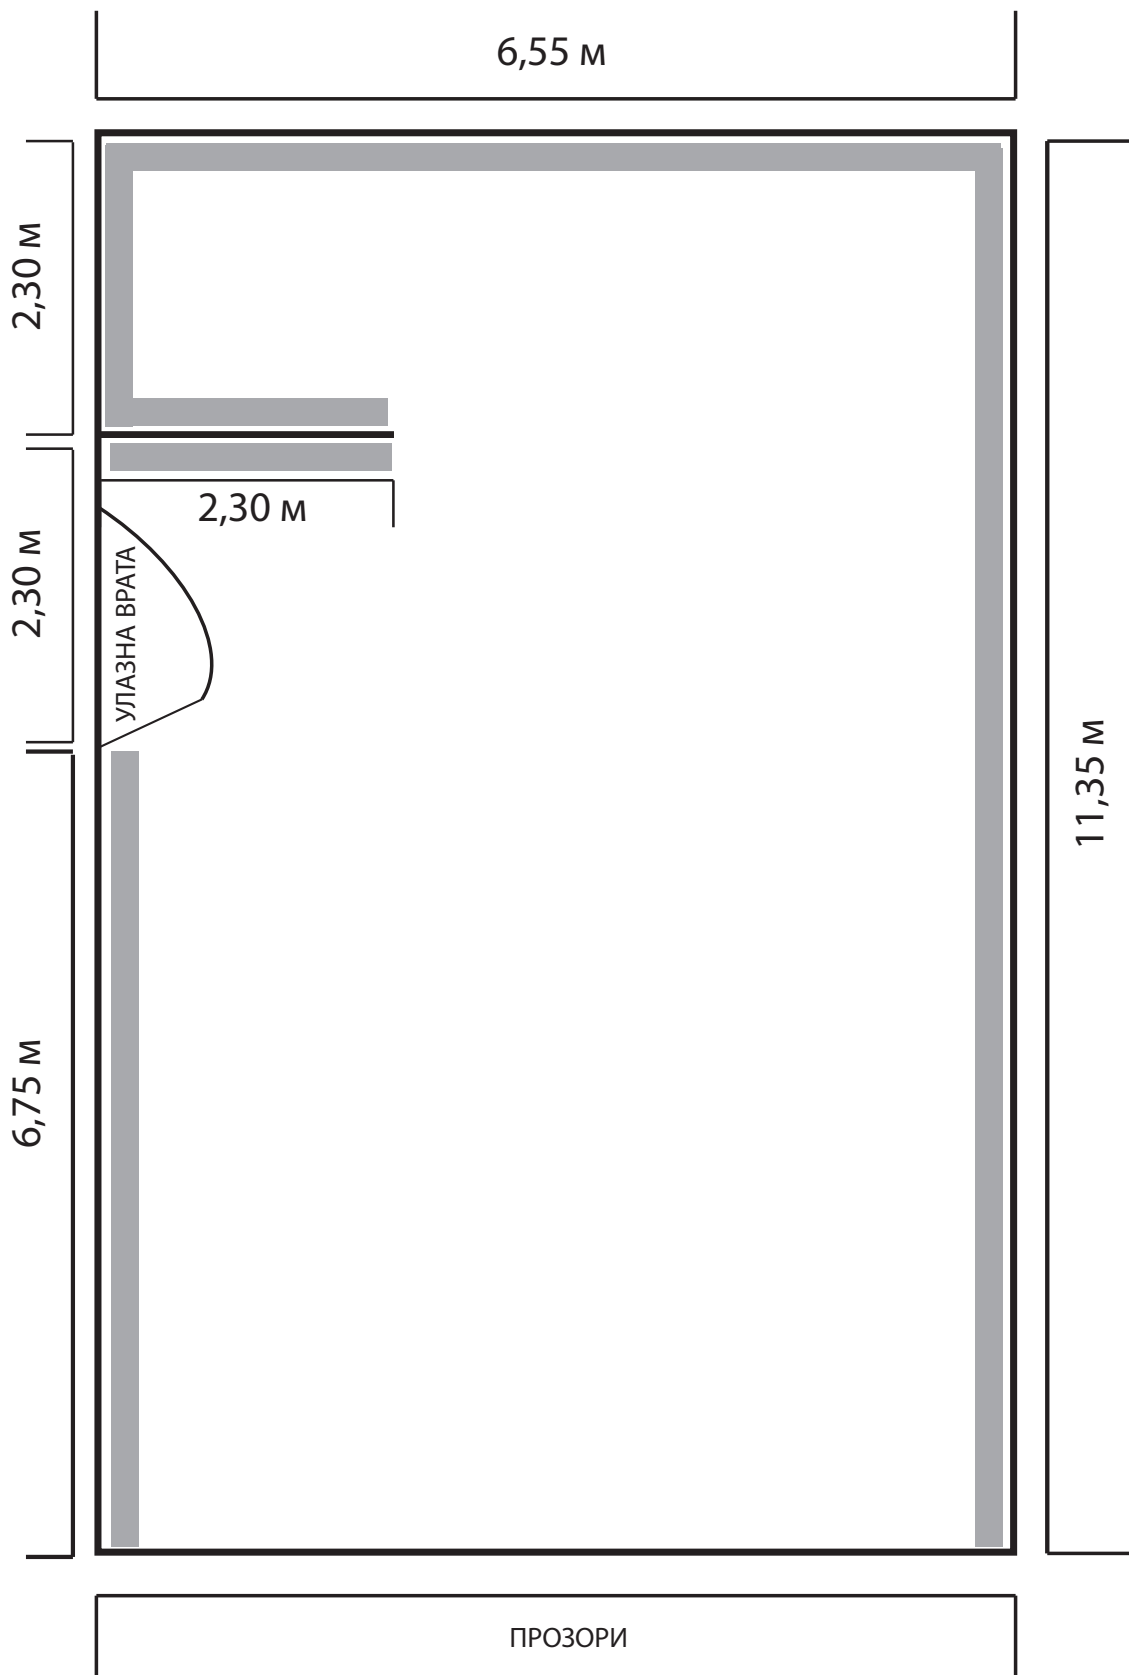

# Галерија Кос. Митровица - основа

■ Простор за излагање радова

Површина галерије 6,55x11,35 м = 74,35 м<sup>2</sup>